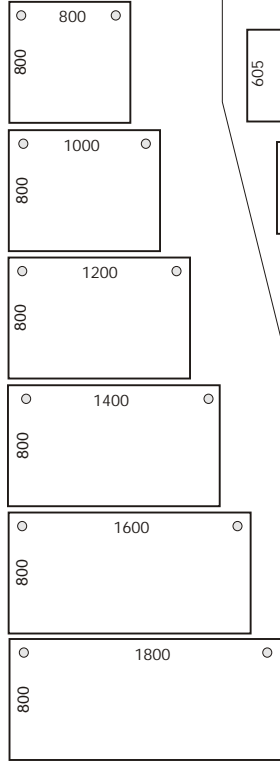

## Corner Desks

## Straight Desks

## (975W x 560D)

2 Door Storage 975 x 725	2 Door Storage 975 x 1000	2 Door Storage 975 x 1200	2 Door Storage 975 x 1600	2 Door Storage 975 x 1800	2 Door Storage 975 x 2000
-----------------------------	------------------------------	------------------------------	------------------------------	------------------------------	------------------------------

## Tambour Storage Units

Tambour Storage 975 x 725	Tambour Storage 1115 x 725	Tambour Storage 1115 x 1000	Tambour Storage 1115 x 1200	Tambour Storage 1115 x 1600	Tambour Storage 1115 x 1800	Tambour Storage 1115 x 2000
------------------------------	-------------------------------	--------------------------------	--------------------------------	--------------------------------	--------------------------------	--------------------------------