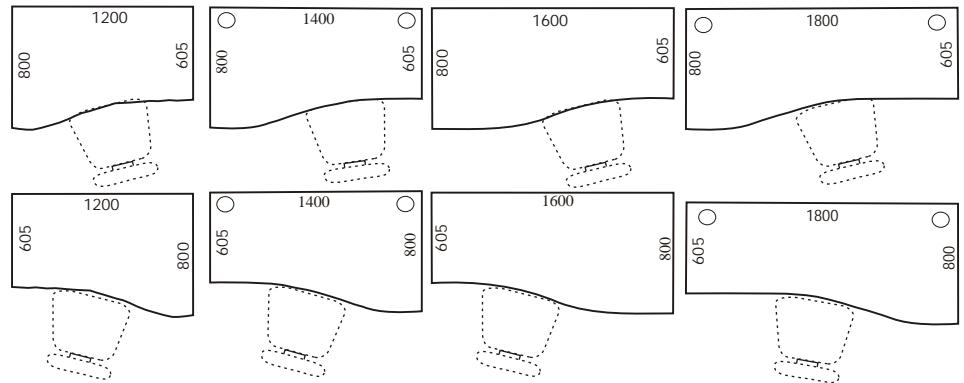

Return Wave Desks