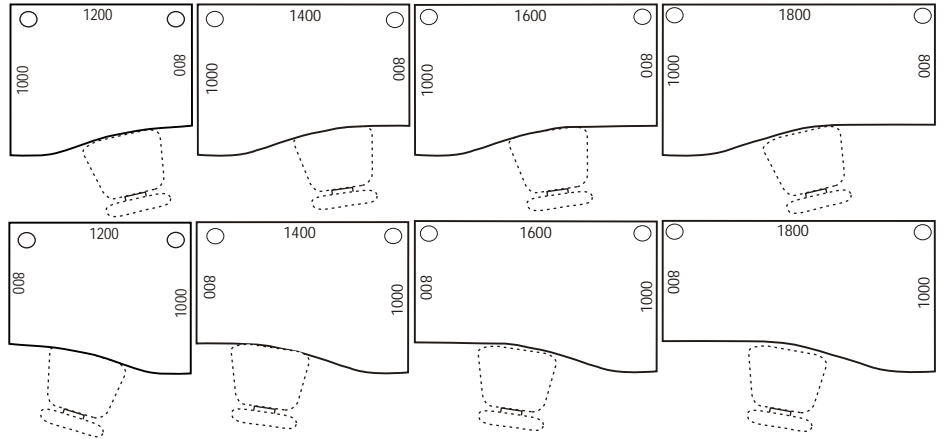

Single Wave Desks