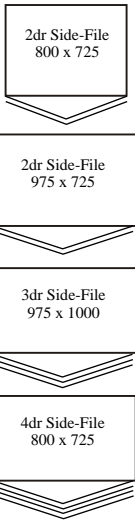

## 2 door Storage Units (800W x 560D)

2 Door Storage 800 x 725	2 Door Storage 975 x 1000	2 Door Storage 975 x 1200
-----------------------------	------------------------------	------------------------------

## (975W x 560D)

2 Door Storage 975 x 725	2 Door Storage 975 x 1000	2 Door Storage 975 x 1200	2 Door Storage 975 x 1600	2 Door Storage 975 x 1800	2 Door Storage 975 x 2000
-----------------------------	------------------------------	------------------------------	------------------------------	------------------------------	------------------------------

## Tambour Storage Units

Tambour Storage 975 x 725	Tambour Storage 1115 x 725	Tambour Storage 1115 x 1000	Tambour Storage 1115 x 1200	Tambour Storage 1115 x 1600	Tambour Storage 1115 x 1800	Tambour Storage 1115 x 2000
------------------------------	-------------------------------	--------------------------------	--------------------------------	--------------------------------	--------------------------------	--------------------------------